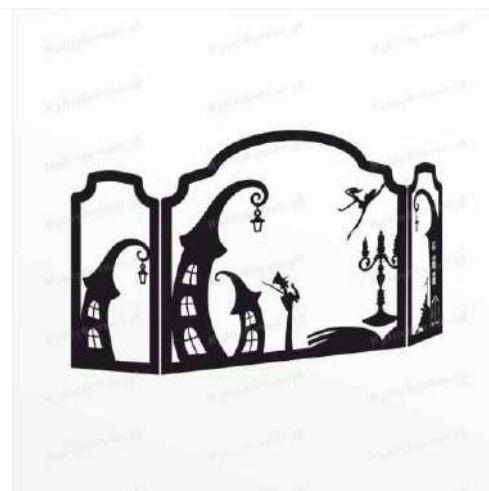

**«УТКИ»**

Материал: Сталь 3 мм;  
Размеры: 550x700;

**«СИБИРЬ»**

Материал: Сталь 3 мм;  
Размеры: 600x790;

**«ЛЕГЕНДА»**

Материал: Сталь 3 мм;  
Размеры: 600x1000;

**«РУСЬ БЫЛИННАЯ»**

Материал: Сталь 3 мм;  
Размеры: 600x790;

**«АЛЯСКА»**

Материал: Сталь 3 мм;  
Размеры: 600x1000;

**«ОХОТНИЧЬИ ЗОРИ»**

Материал: Сталь 3 мм;  
Размеры: 550x700 мм;

**«БРП»**

Материал: Сталь 3 мм;  
Размеры: 600x1000 мм;

**«МАЯК»**

Материал: Сталь 3 мм;  
Размеры: 550x700 мм;

**«НА ОПУШКЕ»**

Материал: Сталь 3 мм;  
Размеры: 550x700;

**«ХОЗЯИН ТАЙГИ»**

Материал: Сталь 3 мм;  
Размеры: 550x700 мм;

**«ОЛОВЯННЫЙ СОЛДАТИК»**

Материал: Сталь 3 мм;  
Размеры: 650x1280 мм;

**«ПАЛЕО»**

Материал: Сталь 3 мм;  
Размеры: 500x800 мм;