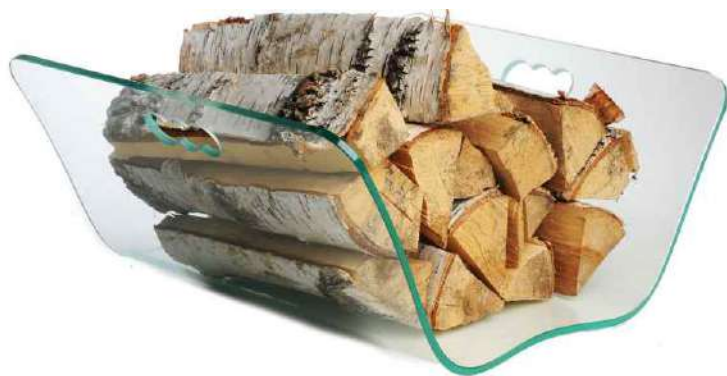

«БЛОНДИНКА»

Материал: Закаленное стекло 8 мм;
Размеры: 400x300x200 мм
Цвет: Прозрачный